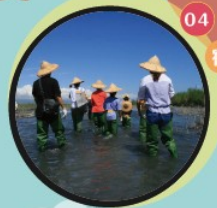

2020 eye上大自然

台灣生態教育推廣協會

www.lovenature.org.tw

夏

兒童生態夏令營
即日起開放報名

Google eye上大自然

f eye上大自然

現在就上網報名

01 溪頭昆蟲生態營
(小一~小六)

02 花蓮農村體驗營
(小一~小六)

03 濕地生態營
(小三~小六)

04 宜蘭農村體驗營
(小二~小六)

05 自然探索幼兒營
(中班~大班)

06 科學探索幼兒營
(中班~大班)

07 動力科學營
(小一~小四)

08 魔法科學營
(小一~小四)