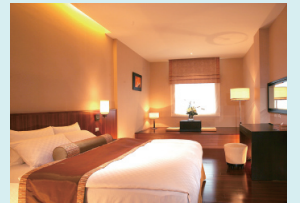

明湖水漾

Young Lake Resort • 會館
苗栗縣教師會館暨勞工育樂中心

苗栗縣教師會館暨勞工育樂中心(明湖水漾會館)平日優惠住宿專案

勞工及教師朋友 優惠專案

雙人每間**3200元**起, 含早餐 (平日限定)

★ 專案目的:

為提供優質的住宿環境讓勞工及教師團體朋友教育訓練及會議假期

★ 限定優惠對象:

全國勞工及教師團體朋友(團體定義: 15間房以上)

★ 適用日期:

即日起至107年12月31日止, **限公務上班時間**(星期一至星期五)

★ 專案內容:

- 訂房達15間以上: **雙人房每間3200元起含早餐**
(贈送日新島門票、免費捷安特腳踏車環湖及導覽)
- 訂房未達15間: **雙人房每間4000元起含早餐**

★ 會議室租借使用: (一場次為4小時)

場次為訂價7折、兩場次6折、三場次5折(提供付費晚餐)