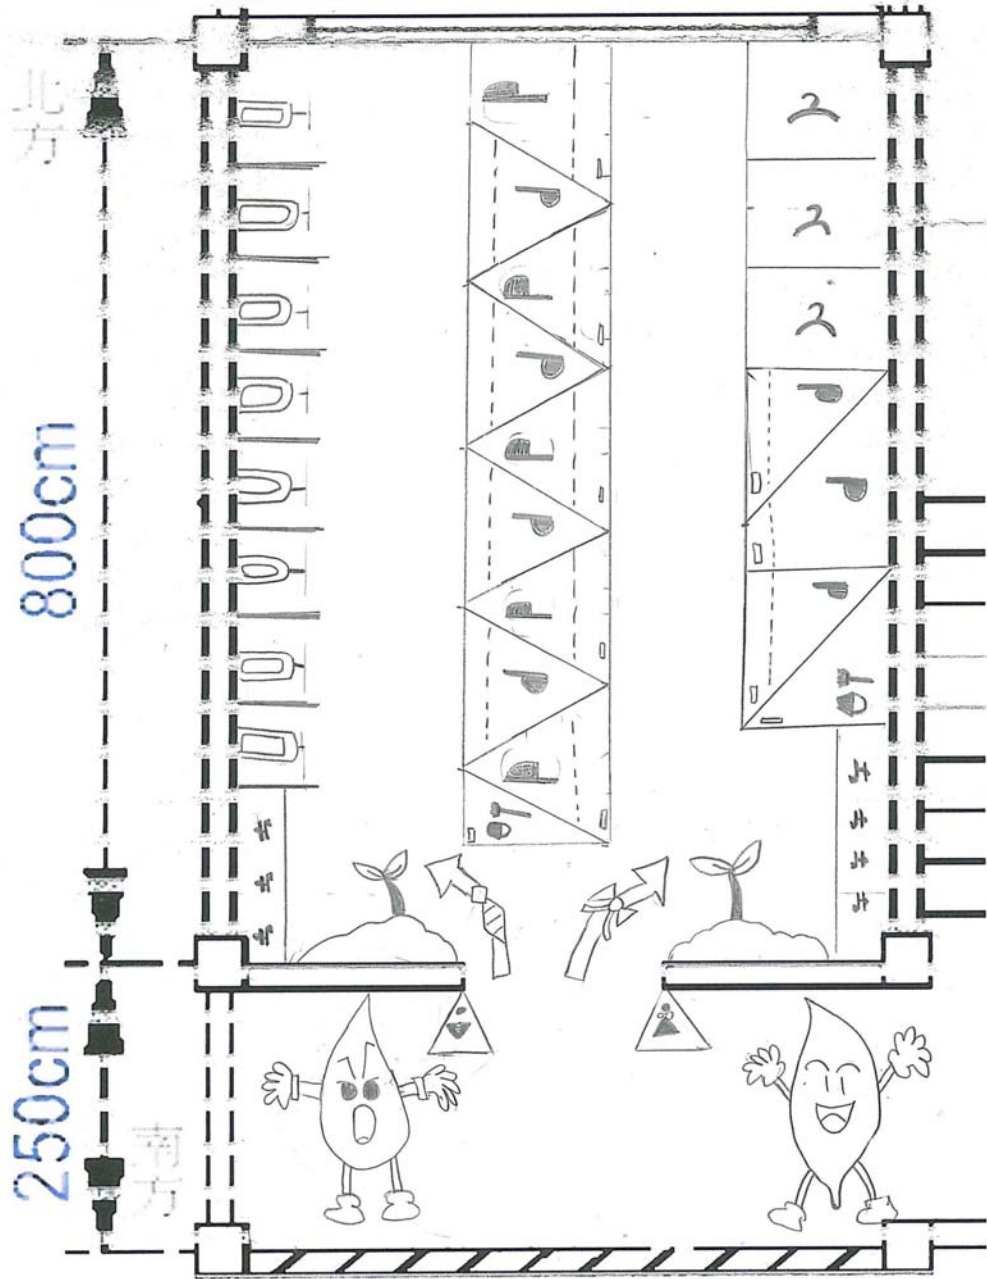

05五丙王怡心

北斗國小親生共繪“我們 夢想美廁”平面圖

設計者：學生 王怡心 & 家長 五丙

05五丙王怡心_雙面0

05五丙王怡心_雙面1

牆

面向女廁

正

前

面向男廁

洗手台

06四甲蕭嘉綦1

北斗國小親生共繪 我們的夢想美廁 平面圖

設計者：學生 蕭嘉綦 & 家長 陳玥棠

06四甲蕭嘉綦2