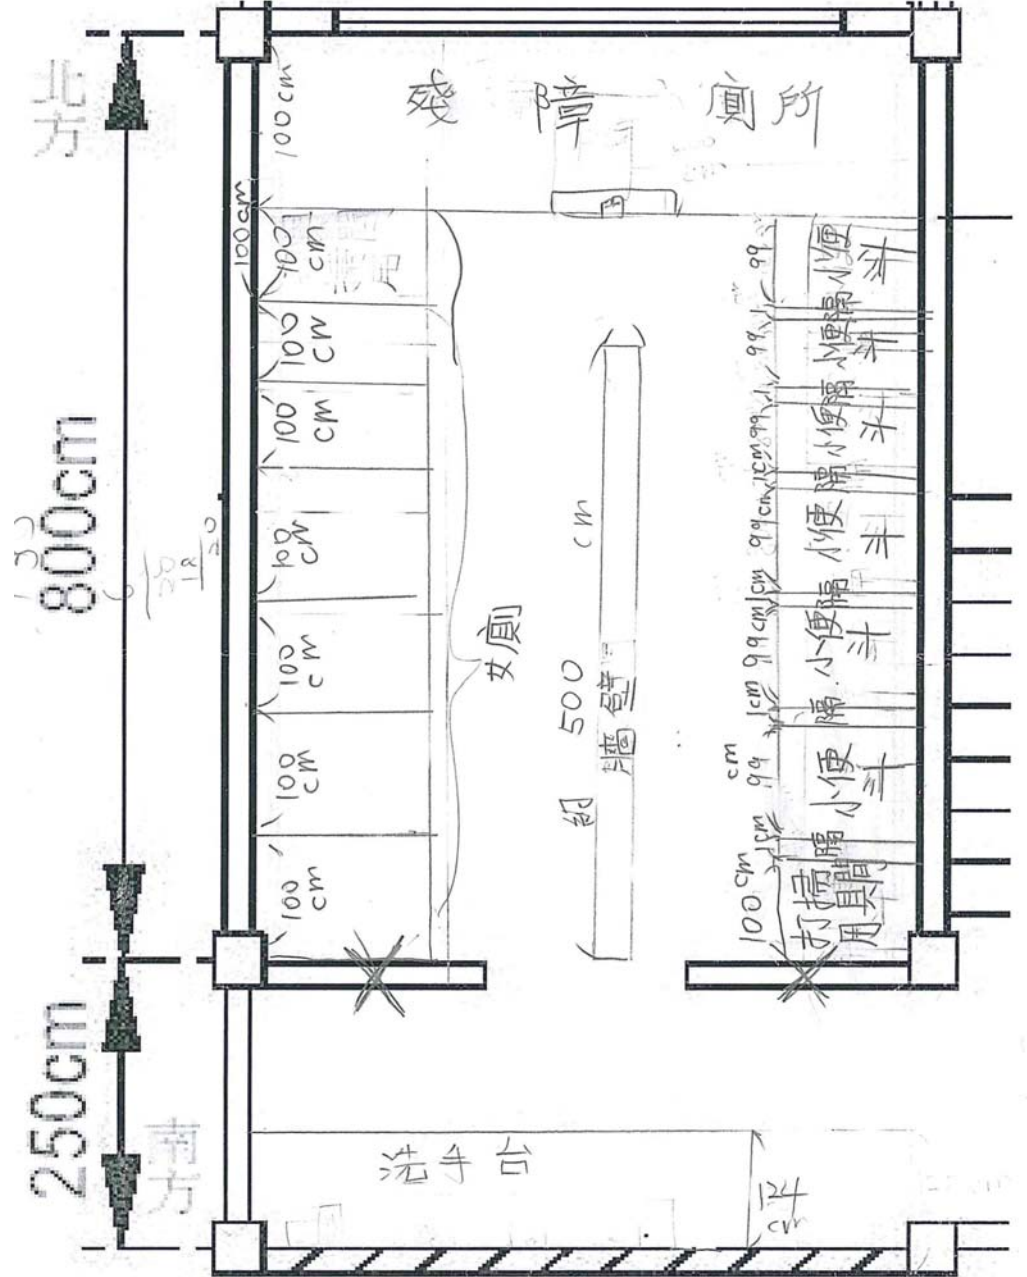

05五丙王怡心

北斗國小親生共繪“我們 夢想美廁”平面圖

設計者：學生 王怡心 & 家長 五丙

05五丙王怡心_雙面0

05五丙王怡心_雙面1

牆

面向女廁

正

前

面向男廁

洗手台

06四甲蕭嘉綦1

北斗國小親生共繪 我們的夢想美廁 平面圖

設計者：學生 蕭嘉綦 & 家長 陳玥棠

06四甲蕭嘉綦2