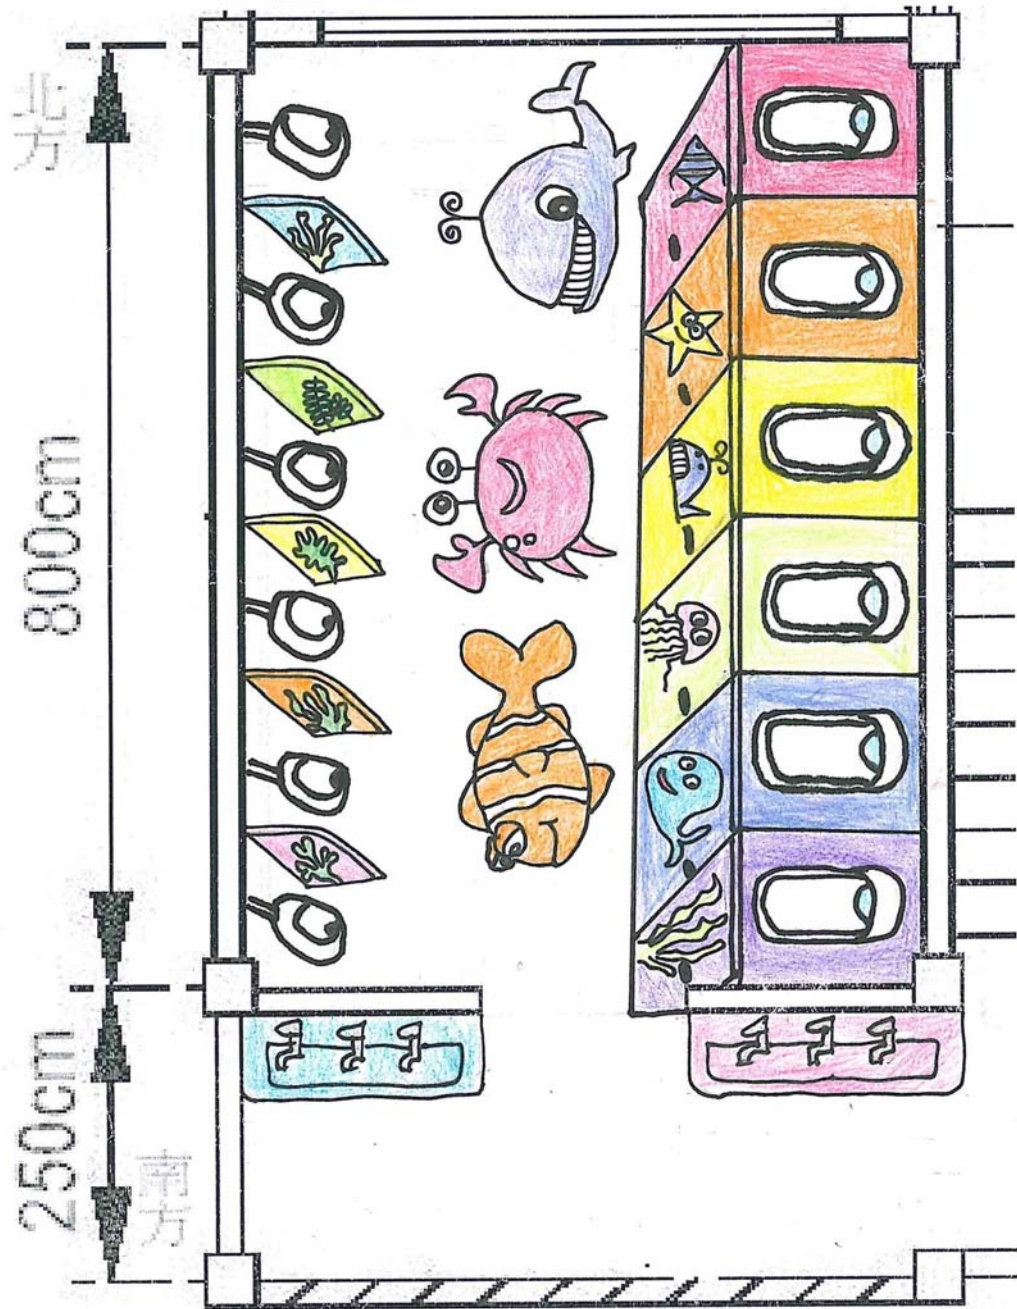

01三丁蕭汗栒

北斗國小親生共繪“我們的夢想美廁”平面圖

設計者：學生蕭汗栒 & 家長李佳玲

01三丁蕭汗栒2

02三丁蕭子芳

北斗國小親生共繪“我們 夢想美廁”平面圖

設計者：學生蕭子芳 & 家長蕭成蓁, 許百宏

02三丁蕭子芳2

03三丙江莛芊

北斗國小親生共繪“我們的夢想美廁”平面圖

設計者：學生江莛芊 & 家長莊佳芹

03三丙江莛芊2

以安徒生童話
發想，昔日的醜小
可能是日後的灰姑娘
戴一腳的小錫兵
可以勇敢拯救公主

04四乙賴辰彥

北斗國小親生共繪“我們 夢想美廁”平面圖

設計者：學生 賴辰彥 & 家長 張美麗

05五丙王怡心

北斗國小親生共繪“我們 夢想美廁”平面圖

設計者：學生 王怡心 & 家長 五丙

05五丙王怡心_雙面0

05五丙王怡心_雙面1

牆

面向女廁

正

前

面向男廁

洗手台

06四甲蕭嘉綦1

北斗國小親生共繪 我們的夢想美廁 平面圖

設計者：學生 蕭嘉綦 & 家長 陳玥棠

06四甲蕭嘉綦2