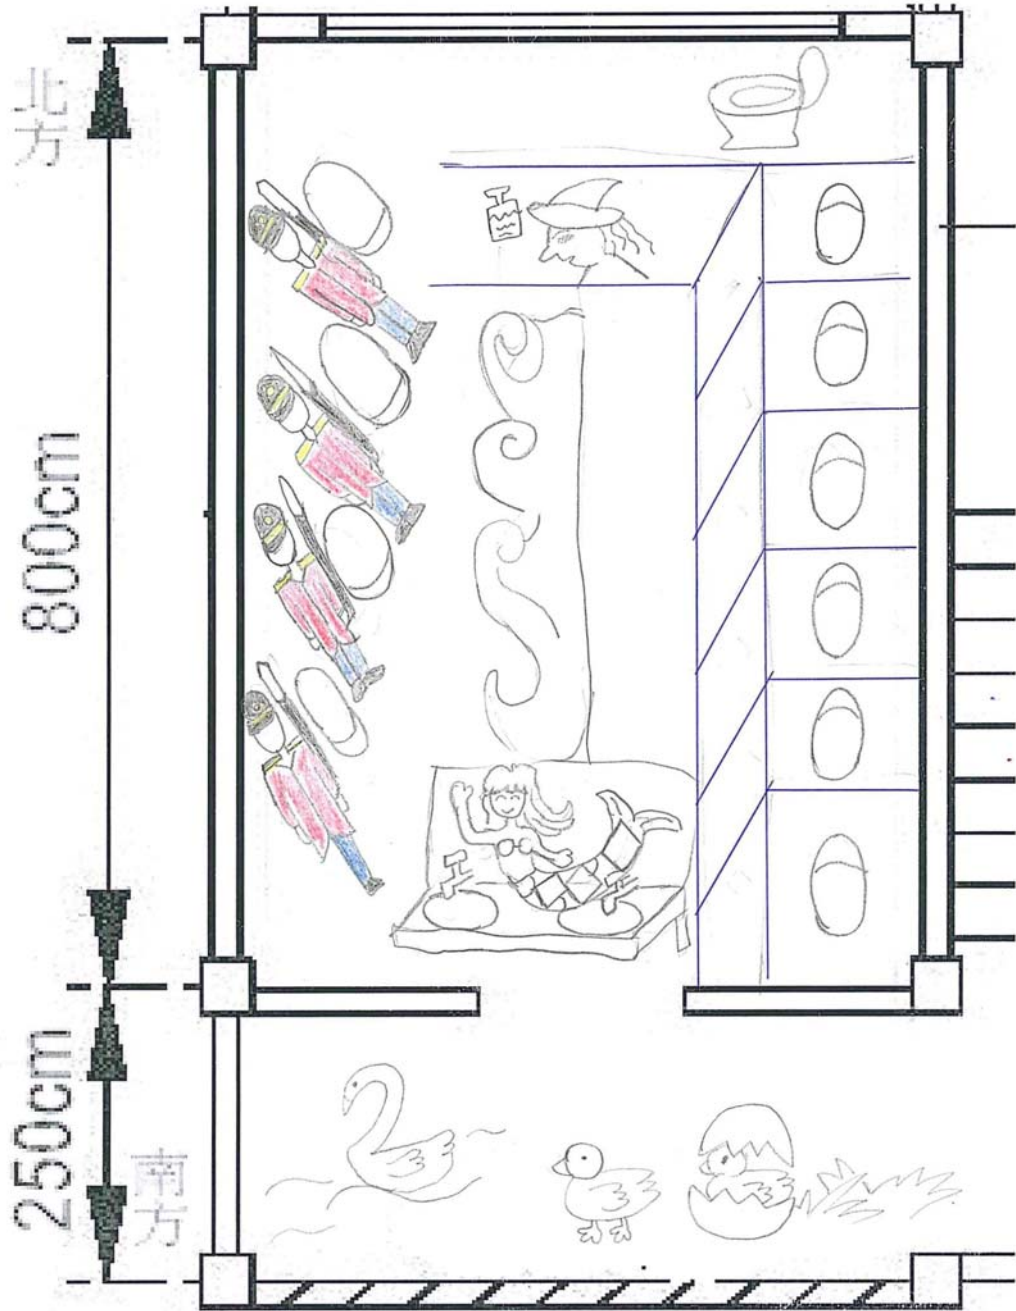

03三丙江莛芊

北斗國小親生共繪“我們的夢想美廁”平面圖

設計者：學生江莛芊 & 家長莊佳芹