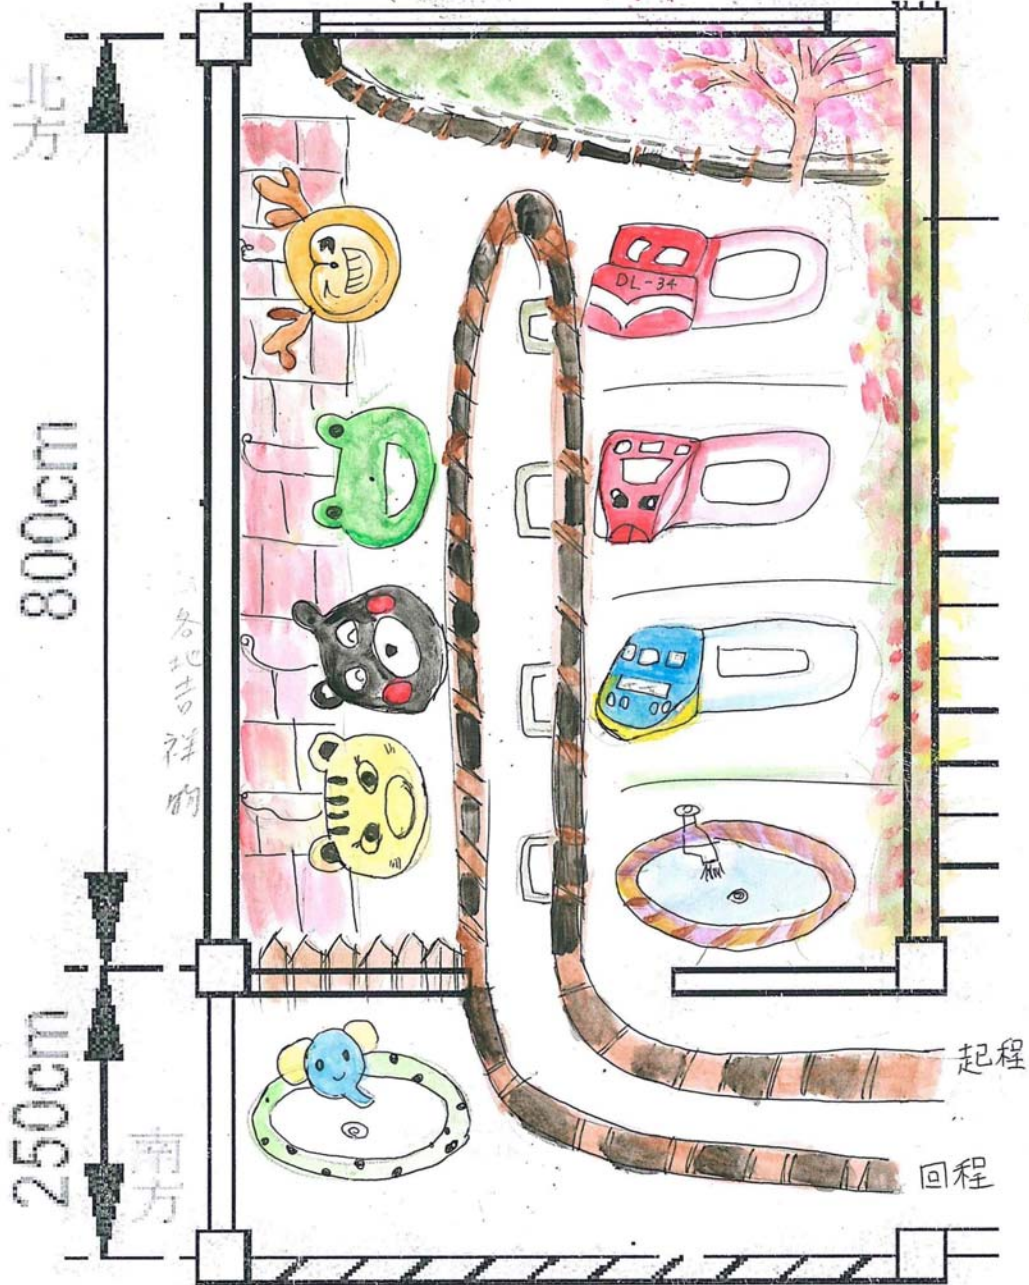

03三丙江莛芊

北斗國小親生共繪“我們的夢想美廁”平面圖

設計者：學生江莛芊 & 家長莊佳芹

03三丙江莛芊2

以安徒生童話
發想，昔日的醜小
可能是日後的灰姑娘
戴一腳的小錫兵
可以勇敢拯救公主

04四乙賴辰彥

北斗國小親生共繪“我們 夢想美廁”平面圖

設計者：學生 賴辰彥 & 家長 張美麗

05五丙王怡心

北斗國小親生共繪“我們 夢想美廁”平面圖

設計者：學生 王怡心 & 家長 五丙

05五丙王怡心_雙面0

05五丙王怡心_雙面1

牆

面向女廁

正

前

面向男廁

洗手台

06四甲蕭嘉綦1

北斗國小親生共繪 我們的夢想美廁 平面圖

設計者：學生 蕭嘉綦 & 家長 陳玥棠

06四甲蕭嘉綦2