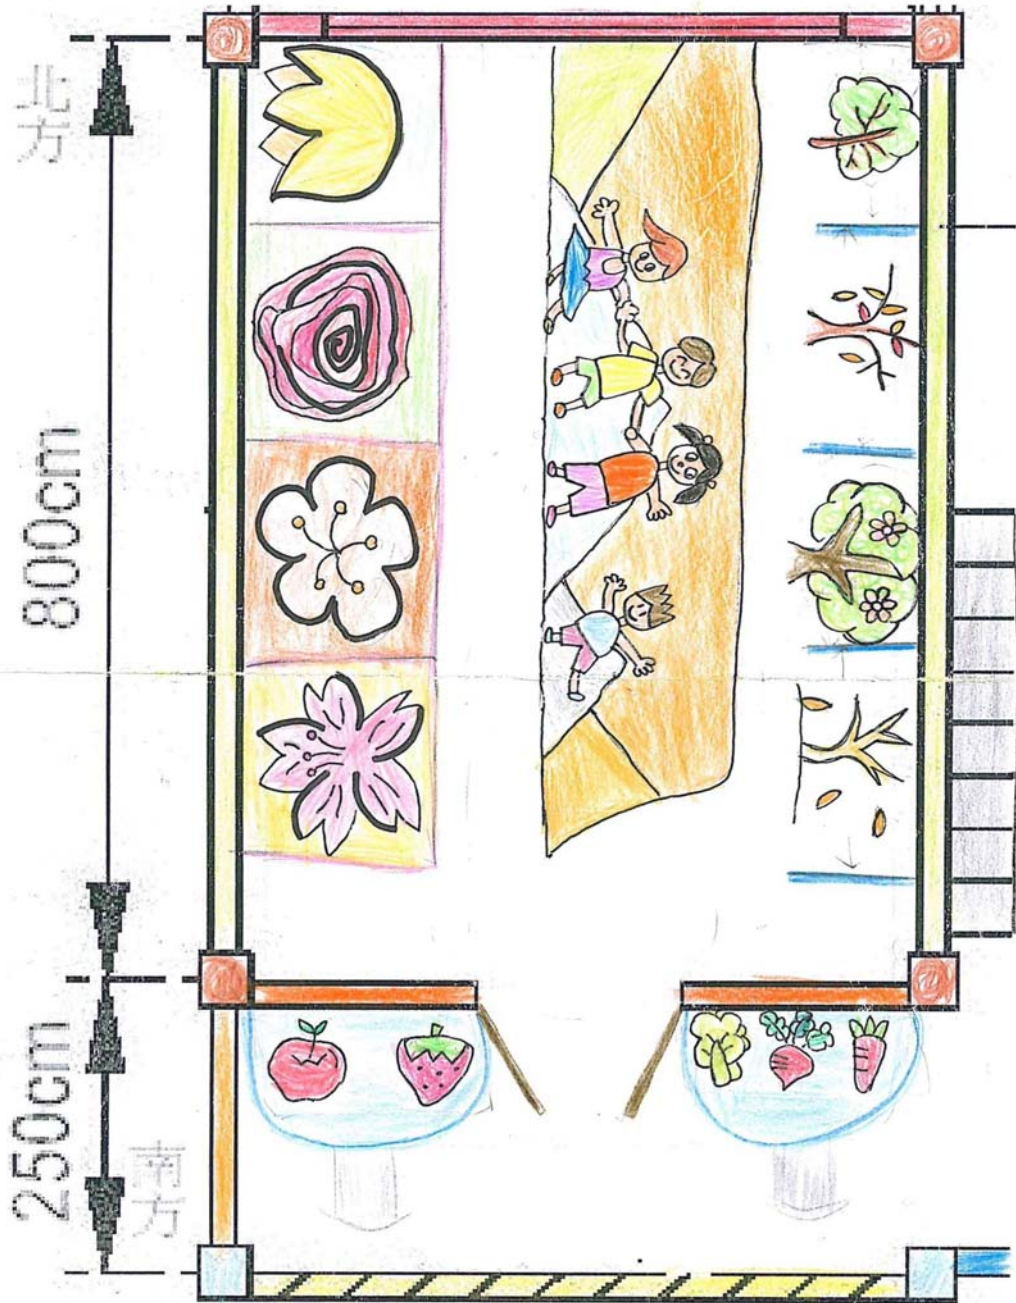

01三丁蕭汗栒

北斗國小親生共繪“我們的夢想美廁”平面圖

設計者：學生蕭汗栒 & 家長李佳玲

01三丁蕭汗栒2

02三丁蕭子芳

北斗國小親生共繪“我們 夢想美廁”平面圖

設計者：學生蕭子芳 & 家長蕭成蓁, 許百宏

02三丁蕭子芳2

03三丙江莛芊

北斗國小親生共繪“我們的夢想美廁”平面圖

設計者：學生江莛芊 & 家長莊佳芹

03三丙江莛芊2

以安徒生童話
發想，昔日的醜小
可能是日後的灰姑娘
戴一腳的小錫兵
可以勇敢拯救公主

04四乙賴辰彥

北斗國小親生共繪“我們 夢想美廁”平面圖

設計者：學生 賴辰彥 & 家長 張美麗

05五丙王怡心

北斗國小親生共繪“我們 夢想美廁”平面圖

設計者：學生 王怡心 & 家長 五丙

05五丙王怡心_雙面0

05五丙王怡心_雙面1

牆

面向女廁

正

前

面向男廁

洗手台

06四甲蕭嘉綦1

北斗國小親生共繪 我們的夢想美廁 平面圖

設計者：學生 蕭嘉綦 & 家長 陳玥棠

06四甲蕭嘉綦2