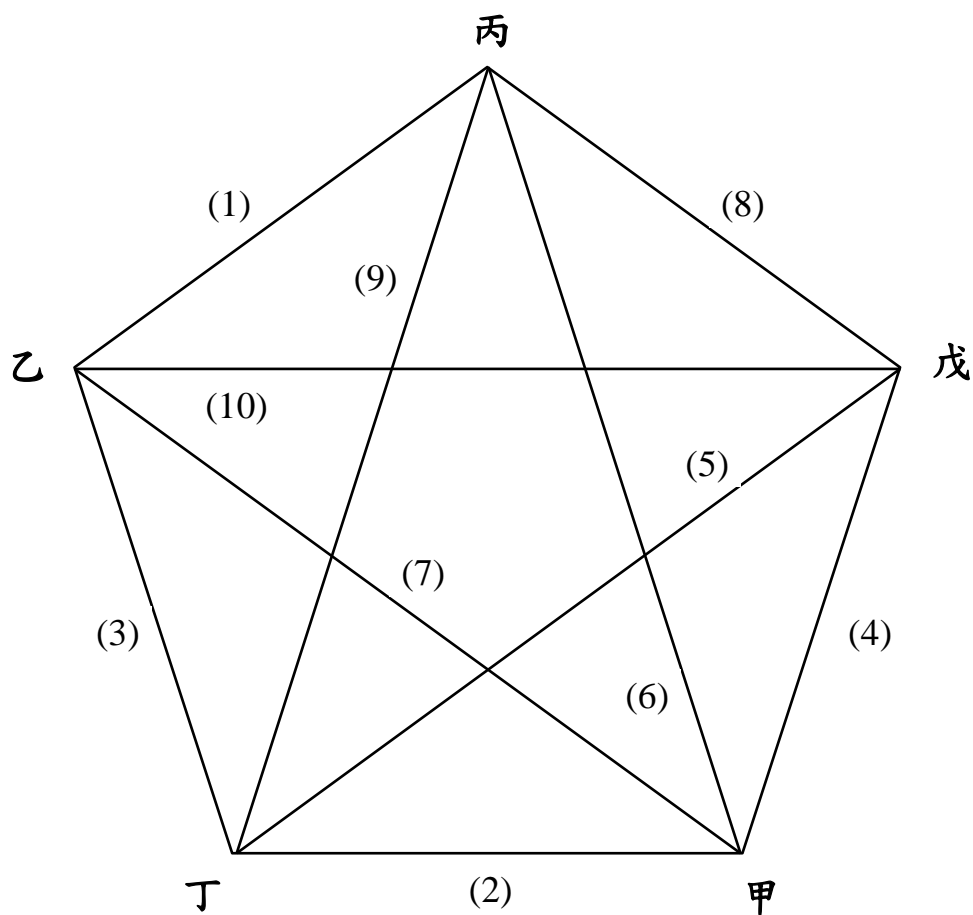

# 北斗國小第八屆會長盃球類比賽賽程

## ～四年級躲避球賽～

時間：4/11(二) 上午 10：30 起～

地點：躲避球場(中、高)

賽制：採循環賽制

規則：採 2 局總分制，每局比賽時間 4 分鐘，中場休息 2 分鐘。第 2 局時間終了，計算兩隊內場合計 2 局之加總人數；若平手，則進行延長加賽。

場次	甲 vs 乙(1)	丙 vs 丁(2)	甲 vs 丁(3)	乙 vs 丙(4)	乙 vs 丁(5)	甲 vs 丙(6)
場地	高	中	高	中	高	中

## ～三年級躲避球賽～

時間：4/14(五) 上午 10：30 起～

地點：躲避球場(中、高)

賽制：採循環賽制

規則：採 2 局總分制，每局比賽時間 4 分鐘，中場休息 2 分鐘。第 2 局時間終了，計算

兩隊內場合計 2 局之加總人數；若平手，則進行延長加賽。

場地(高)	乙 vs 丙(1)	乙 vs 丁(3)	丁 vs 戊(5)	甲 vs 乙(7)	丙 vs 丁(9)
場地(中)	甲 vs 丁(2)	甲 vs 戊(4)	甲 vs 丙(6)	丙 vs 戊(8)	乙 vs 戊(10)