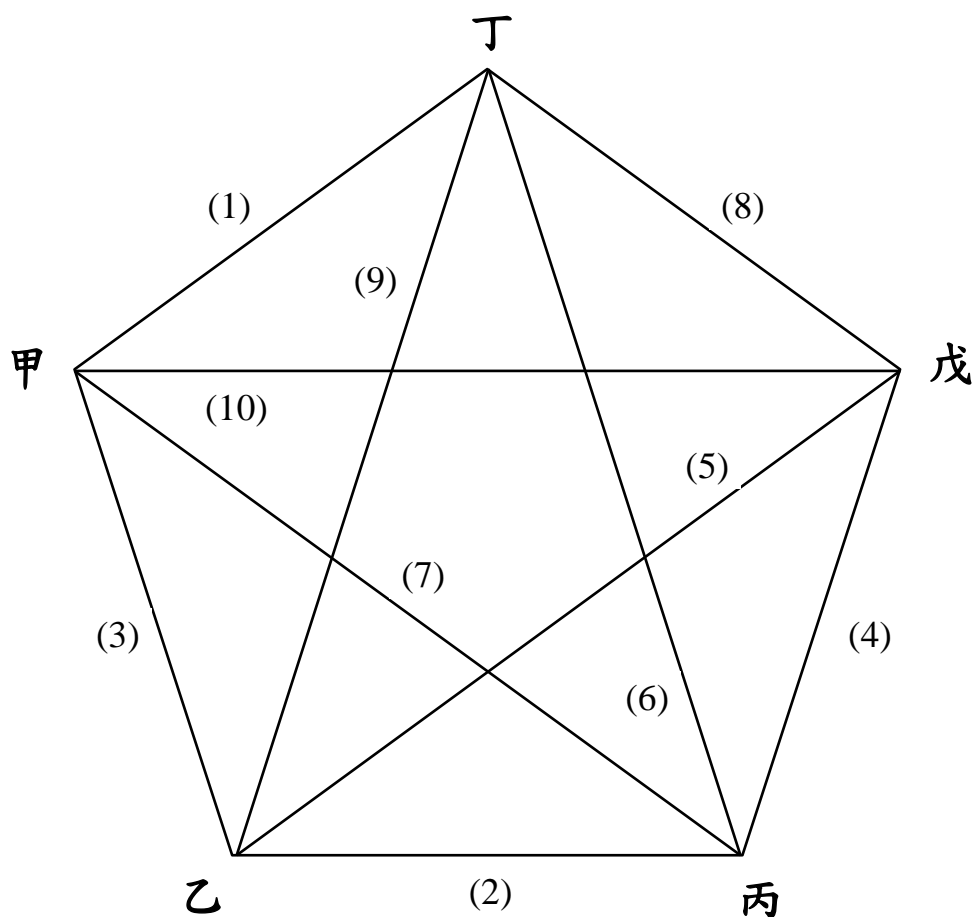

北斗國小第七屆會長盃球類比賽賽程

～三年級躲避球賽～

時間：4/20(三) 上午 10：30 起～

地點：躲避球場(中、高)

賽制：採循環賽制

規則：採 2 局總分制，每局比賽時間 4 分鐘，中場休息 2 分鐘。第 2 局時間終了，計算兩隊內場合計 2 局之加總人數；若平手，則進行延長加賽。

場次	乙 vs 丙(1)	甲 vs 丁(2)	丙 vs 丁(3)	甲 vs 乙(4)	乙 vs 丁(5)	甲 vs 丙(6)
場地	高	中	高	中	高	中

北斗國小第七屆會長盃球類比賽賽程

～四年級躲避球賽～

時間：4/18(一) 下午 13：30 起～

地點：躲避球場(中、高)

賽制：採循環賽制

規則：採 2 局總分制，每局比賽時間 4 分鐘，中場休息 2 分鐘。第 2 局時間終了，計算

兩隊內場合計 2 局之加總人數；若平手，則進行延長加賽。

場地(高)	甲 vs 丁(1)	甲 vs 乙(3)	乙 vs 戊(5)	甲 vs 丙(7)	乙 vs 丁(9)
場地(中)	乙 vs 丙(2)	丙 vs 戊(4)	丙 vs 丁(6)	丁 vs 戊(8)	甲 vs 戊(10)